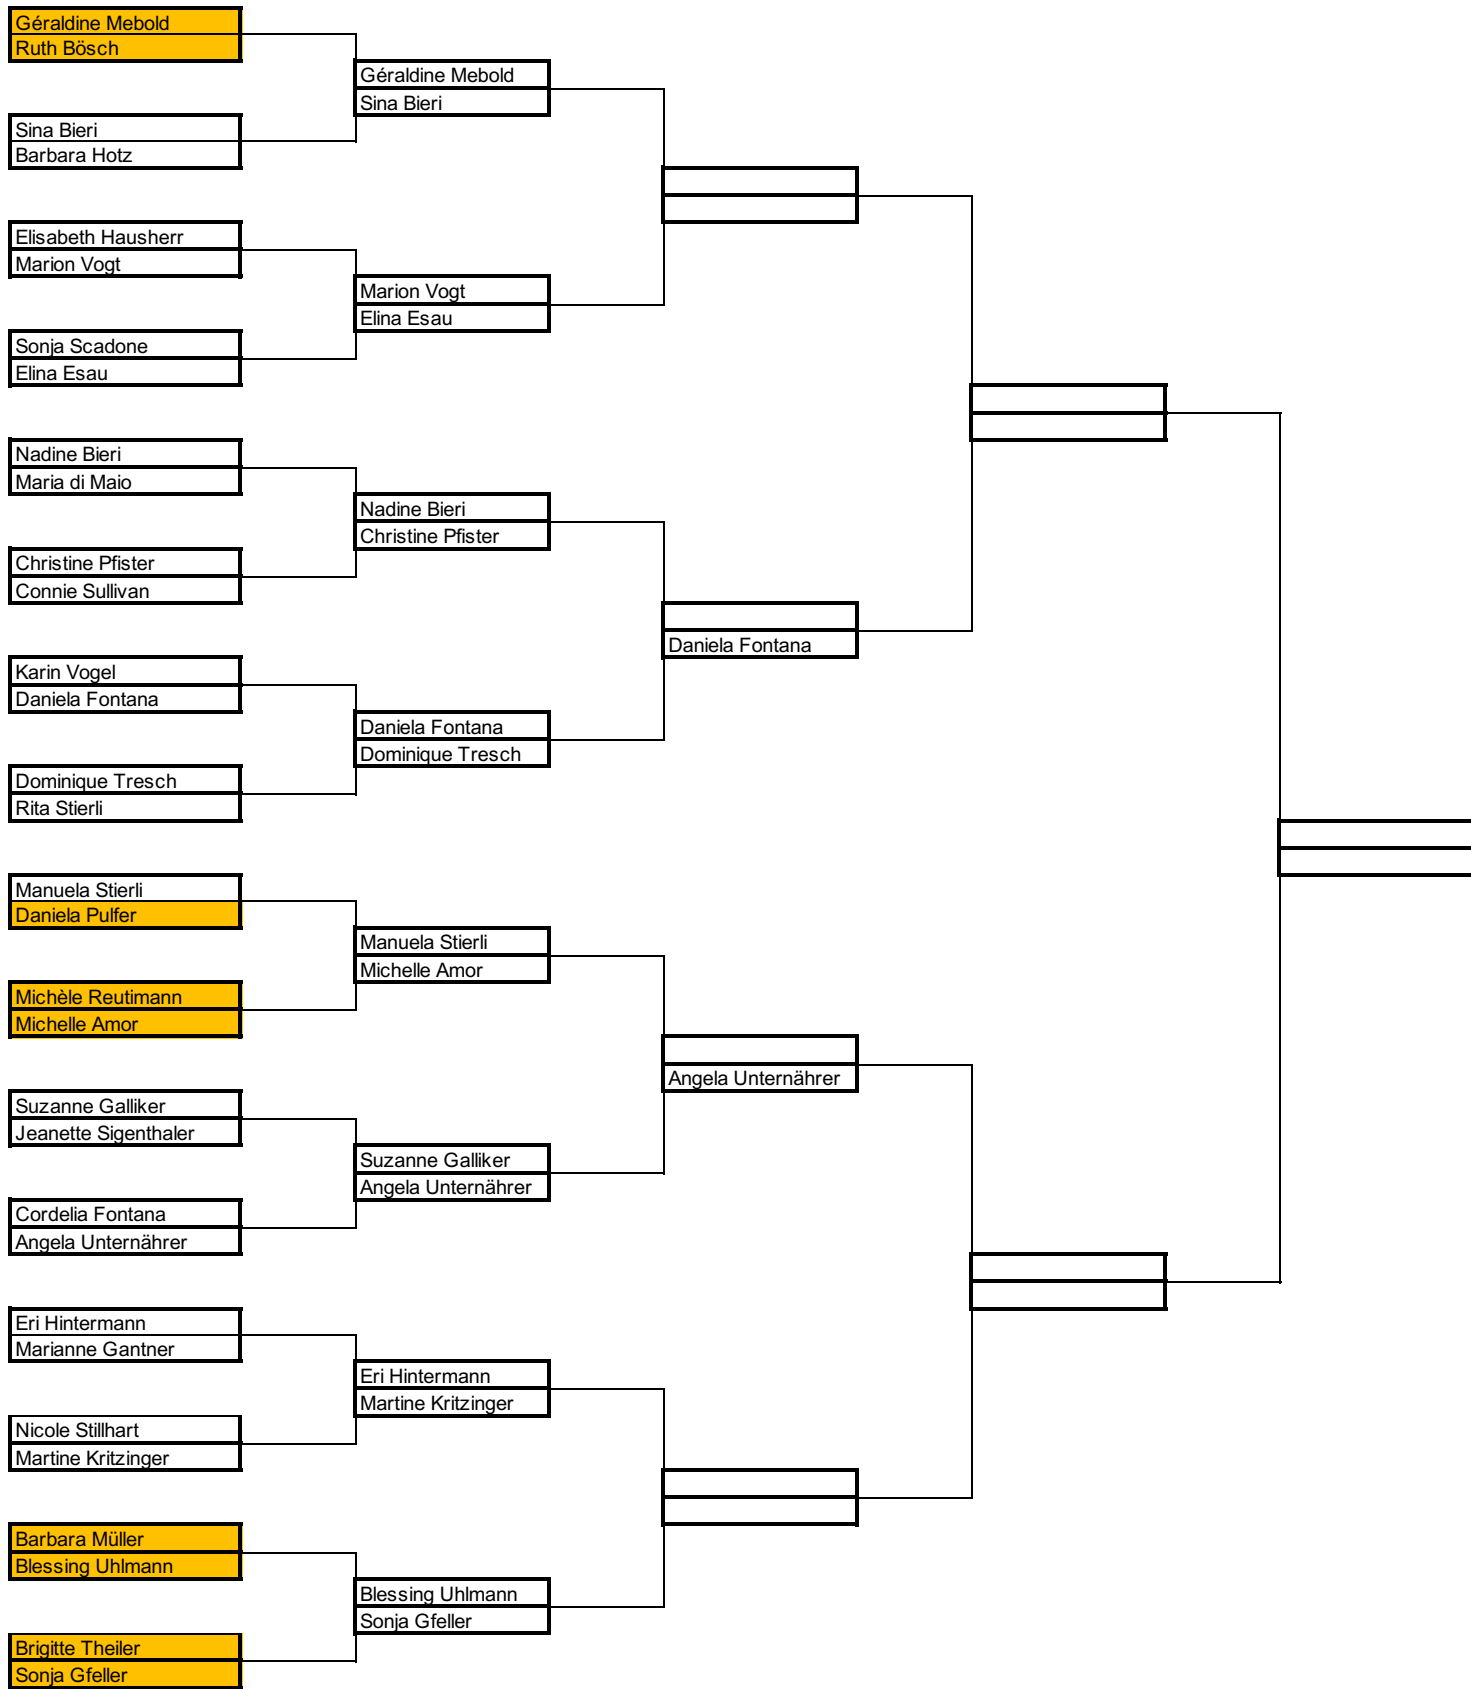

# Matchplay Tableau Ladies 2026

Big Saturday 16.05.2026

Bis So 28.06.2026

Bis So 02.08.2026

Bis So 13.09.2026

Individuell oder  
Sa 03.10.2026  
Season End

Runde 1 nicht am Big Saturday  
Austragung bis 31.05.2026