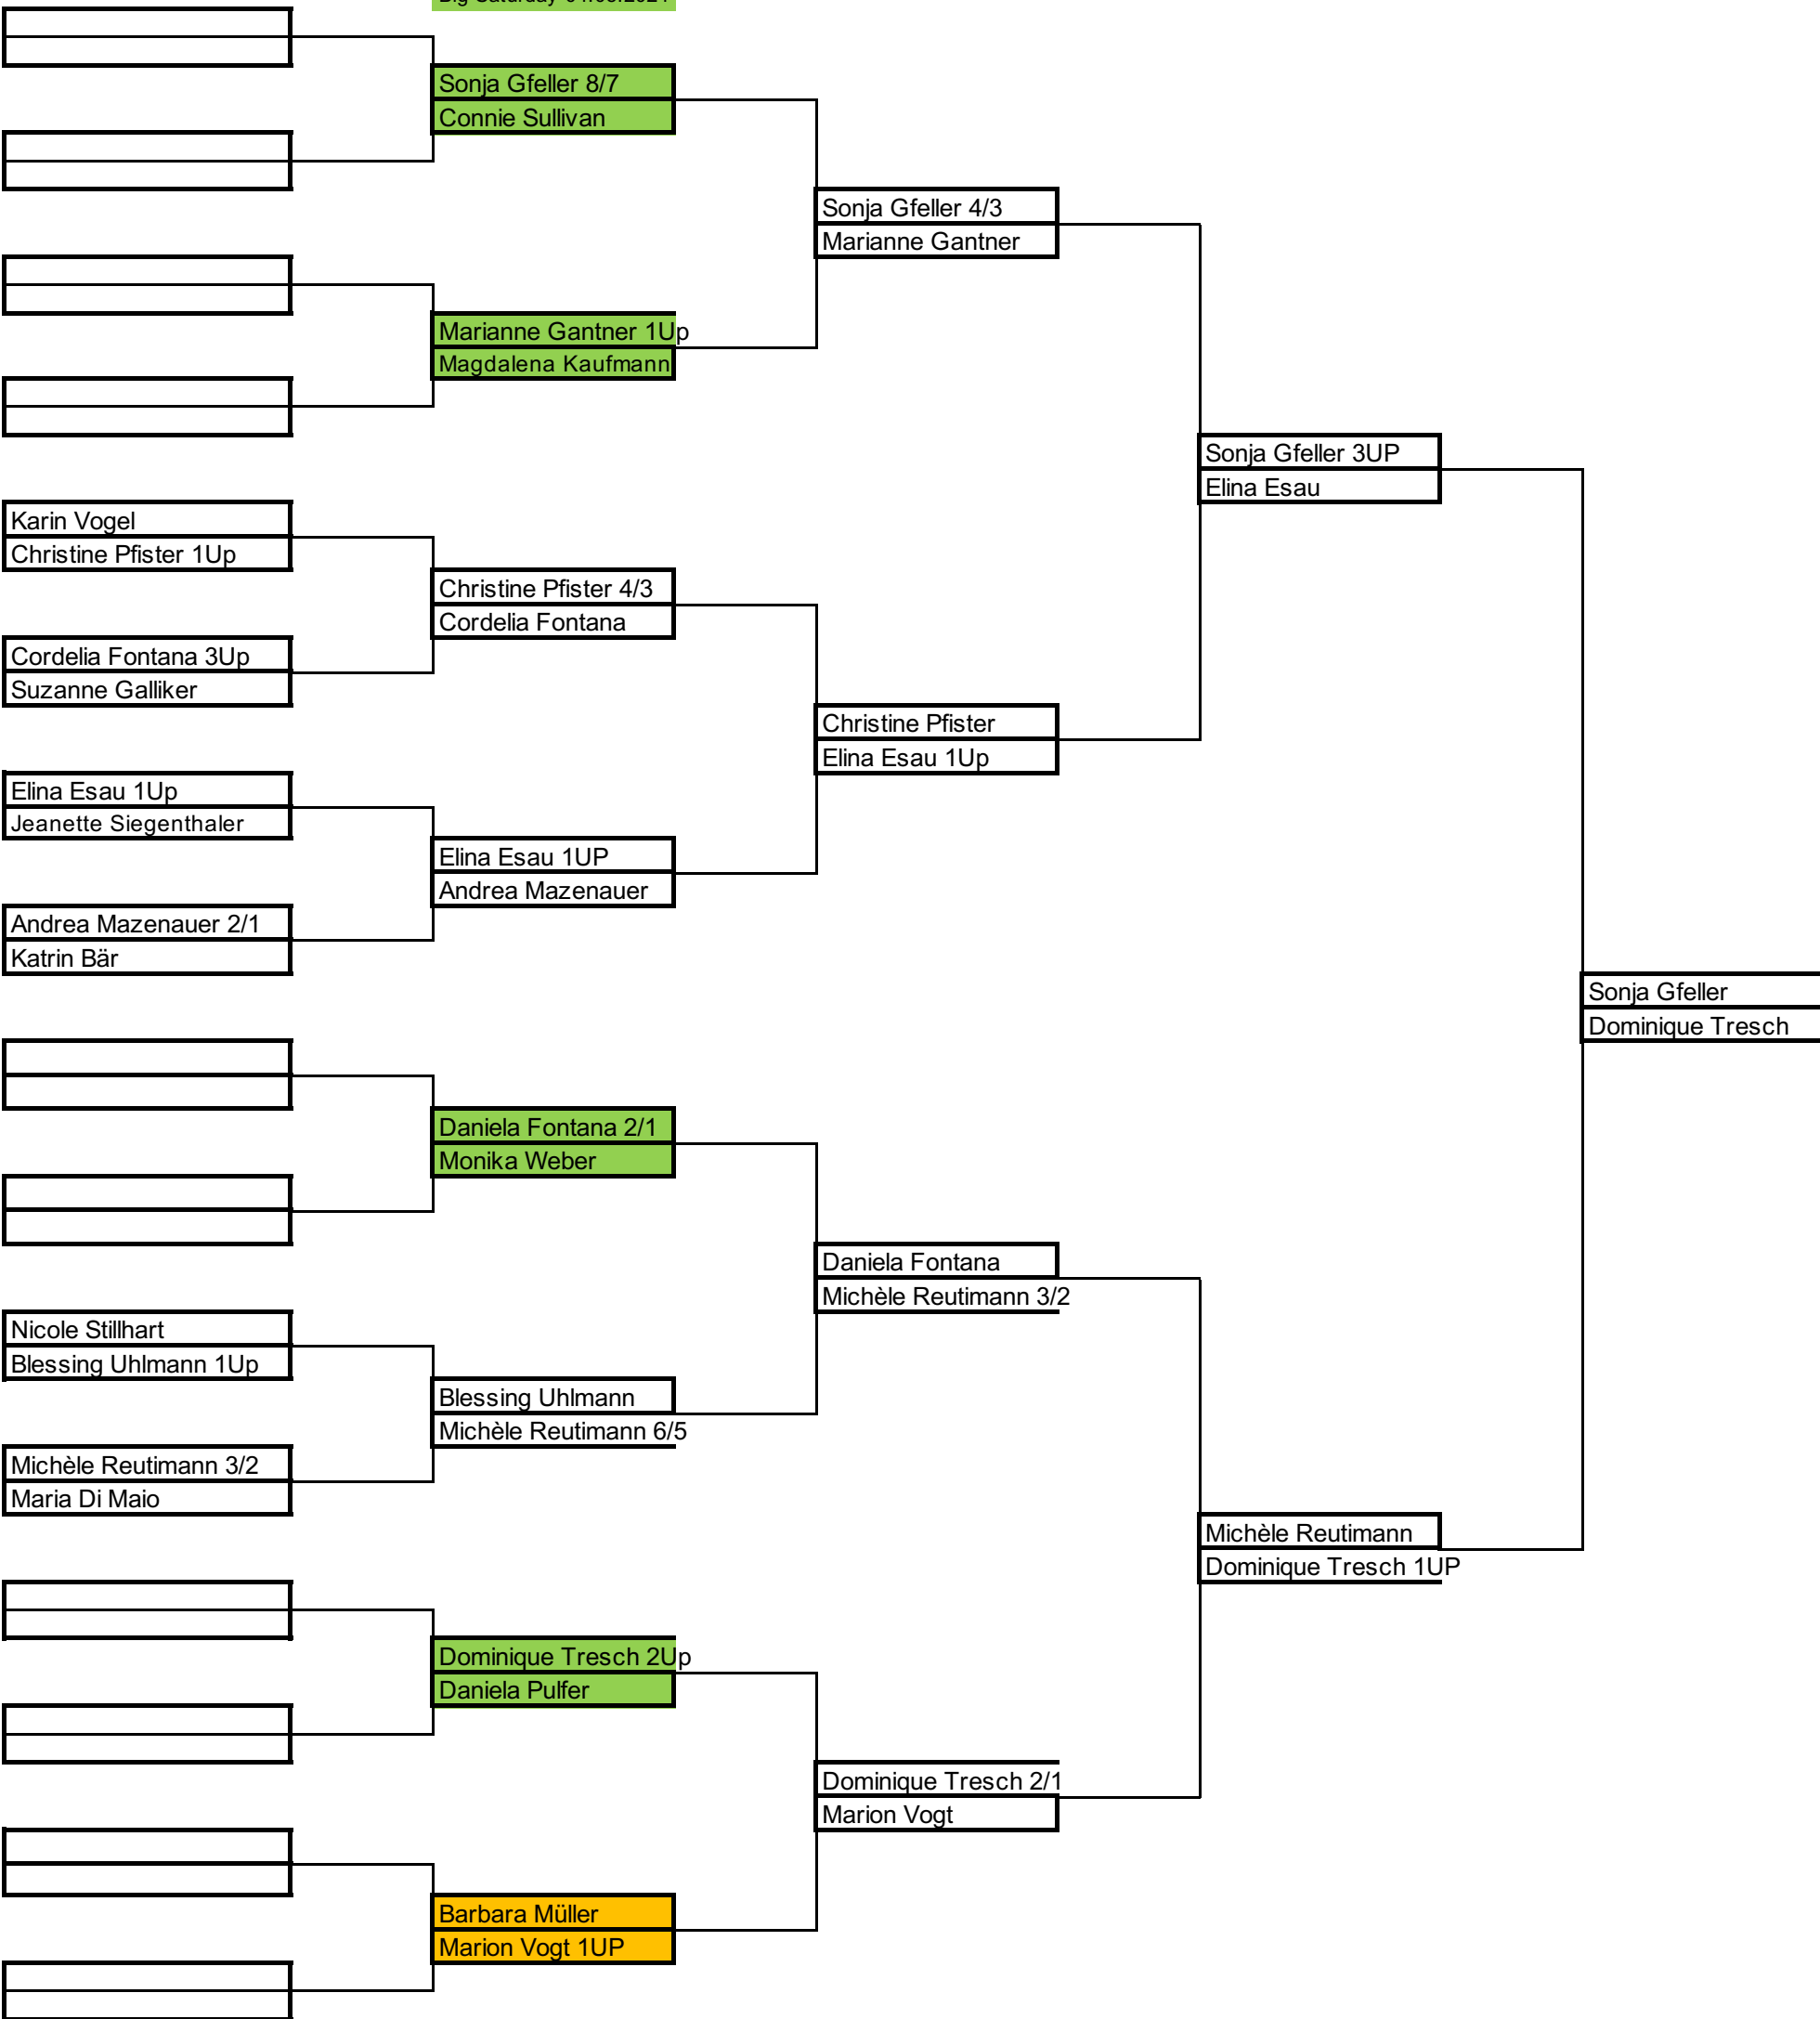

Matchplay Tableau Ladies 2024

Big Saturday 04.05.2024

Bis So 02.06.2024

Bis So 07.07.2024

Bis So 08.09.2024

Season End Sa 05.10.2024

Big Saturday 04.05.2024

Runde 1 nicht am Big Saturday 04.05.2024