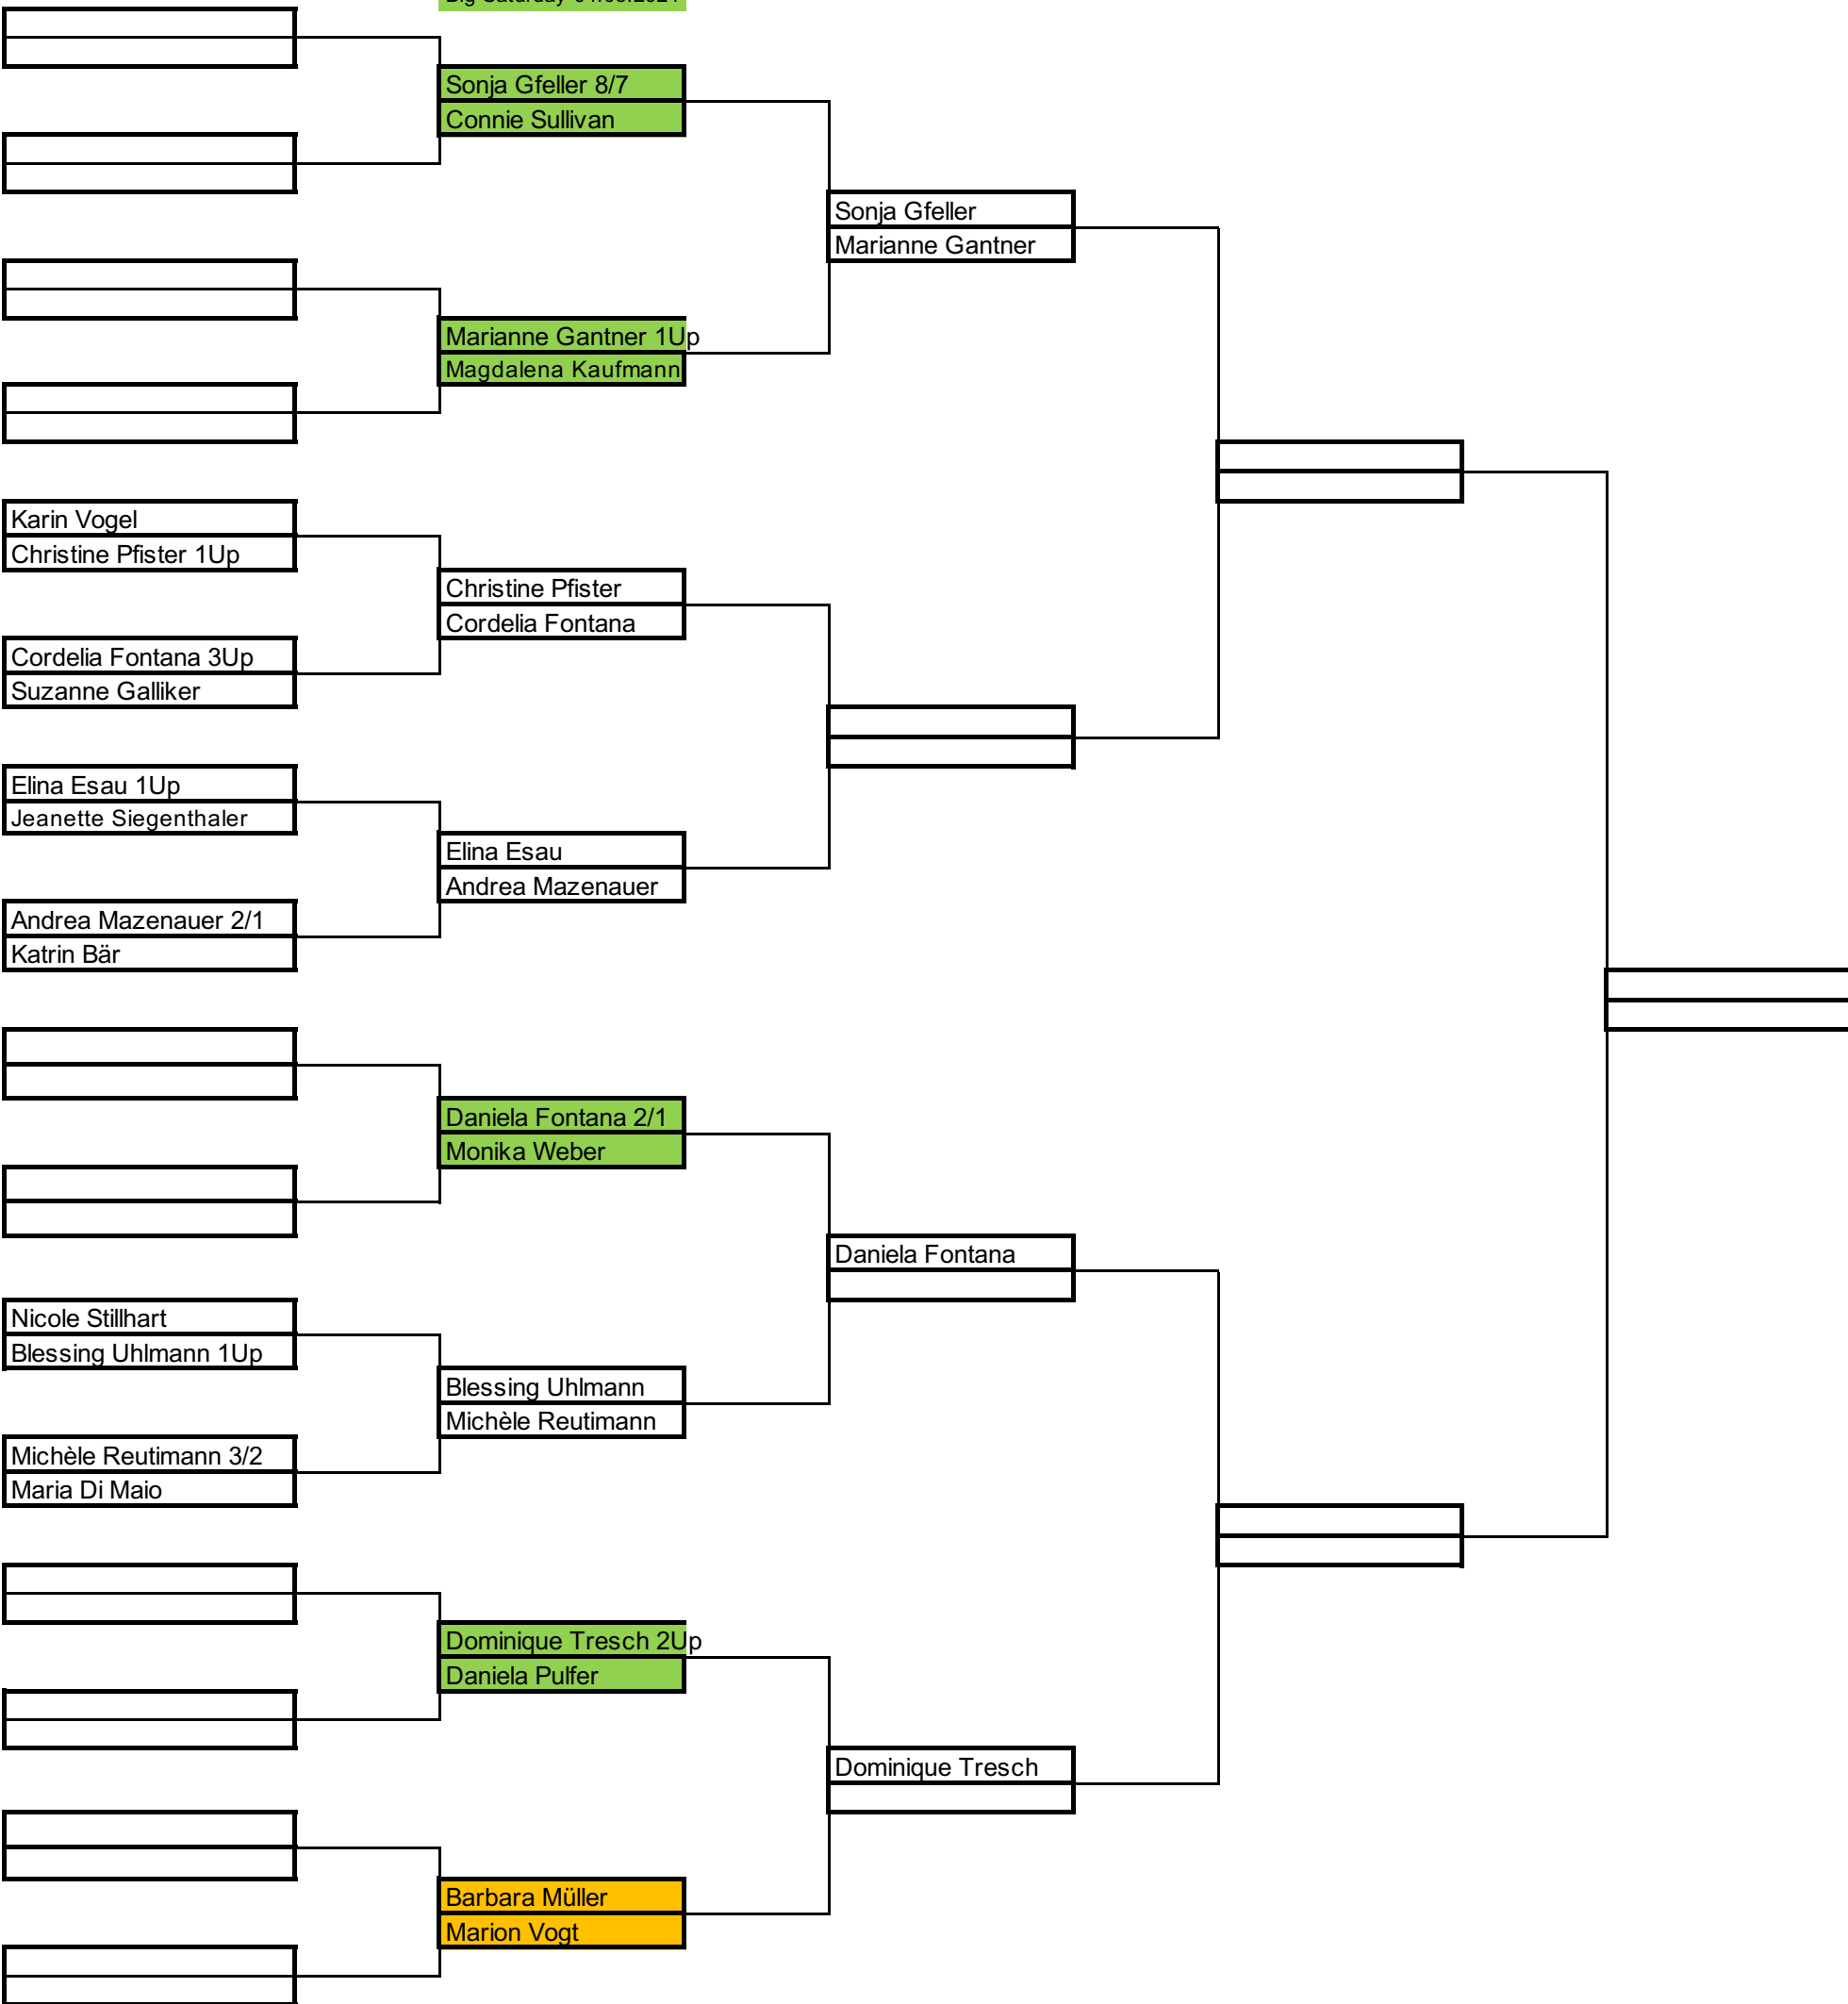

# Matchplay Tableau Ladies 2024

Big Saturday 04.05.2024

Bis So 02.06.2024

Bis So 07.07.2024

Bis So 08.09.2024

Season End Sa 05.10.2024

Big Saturday 04.05.2024

Runde 1 nicht am  
Big Saturday 04.05.2024