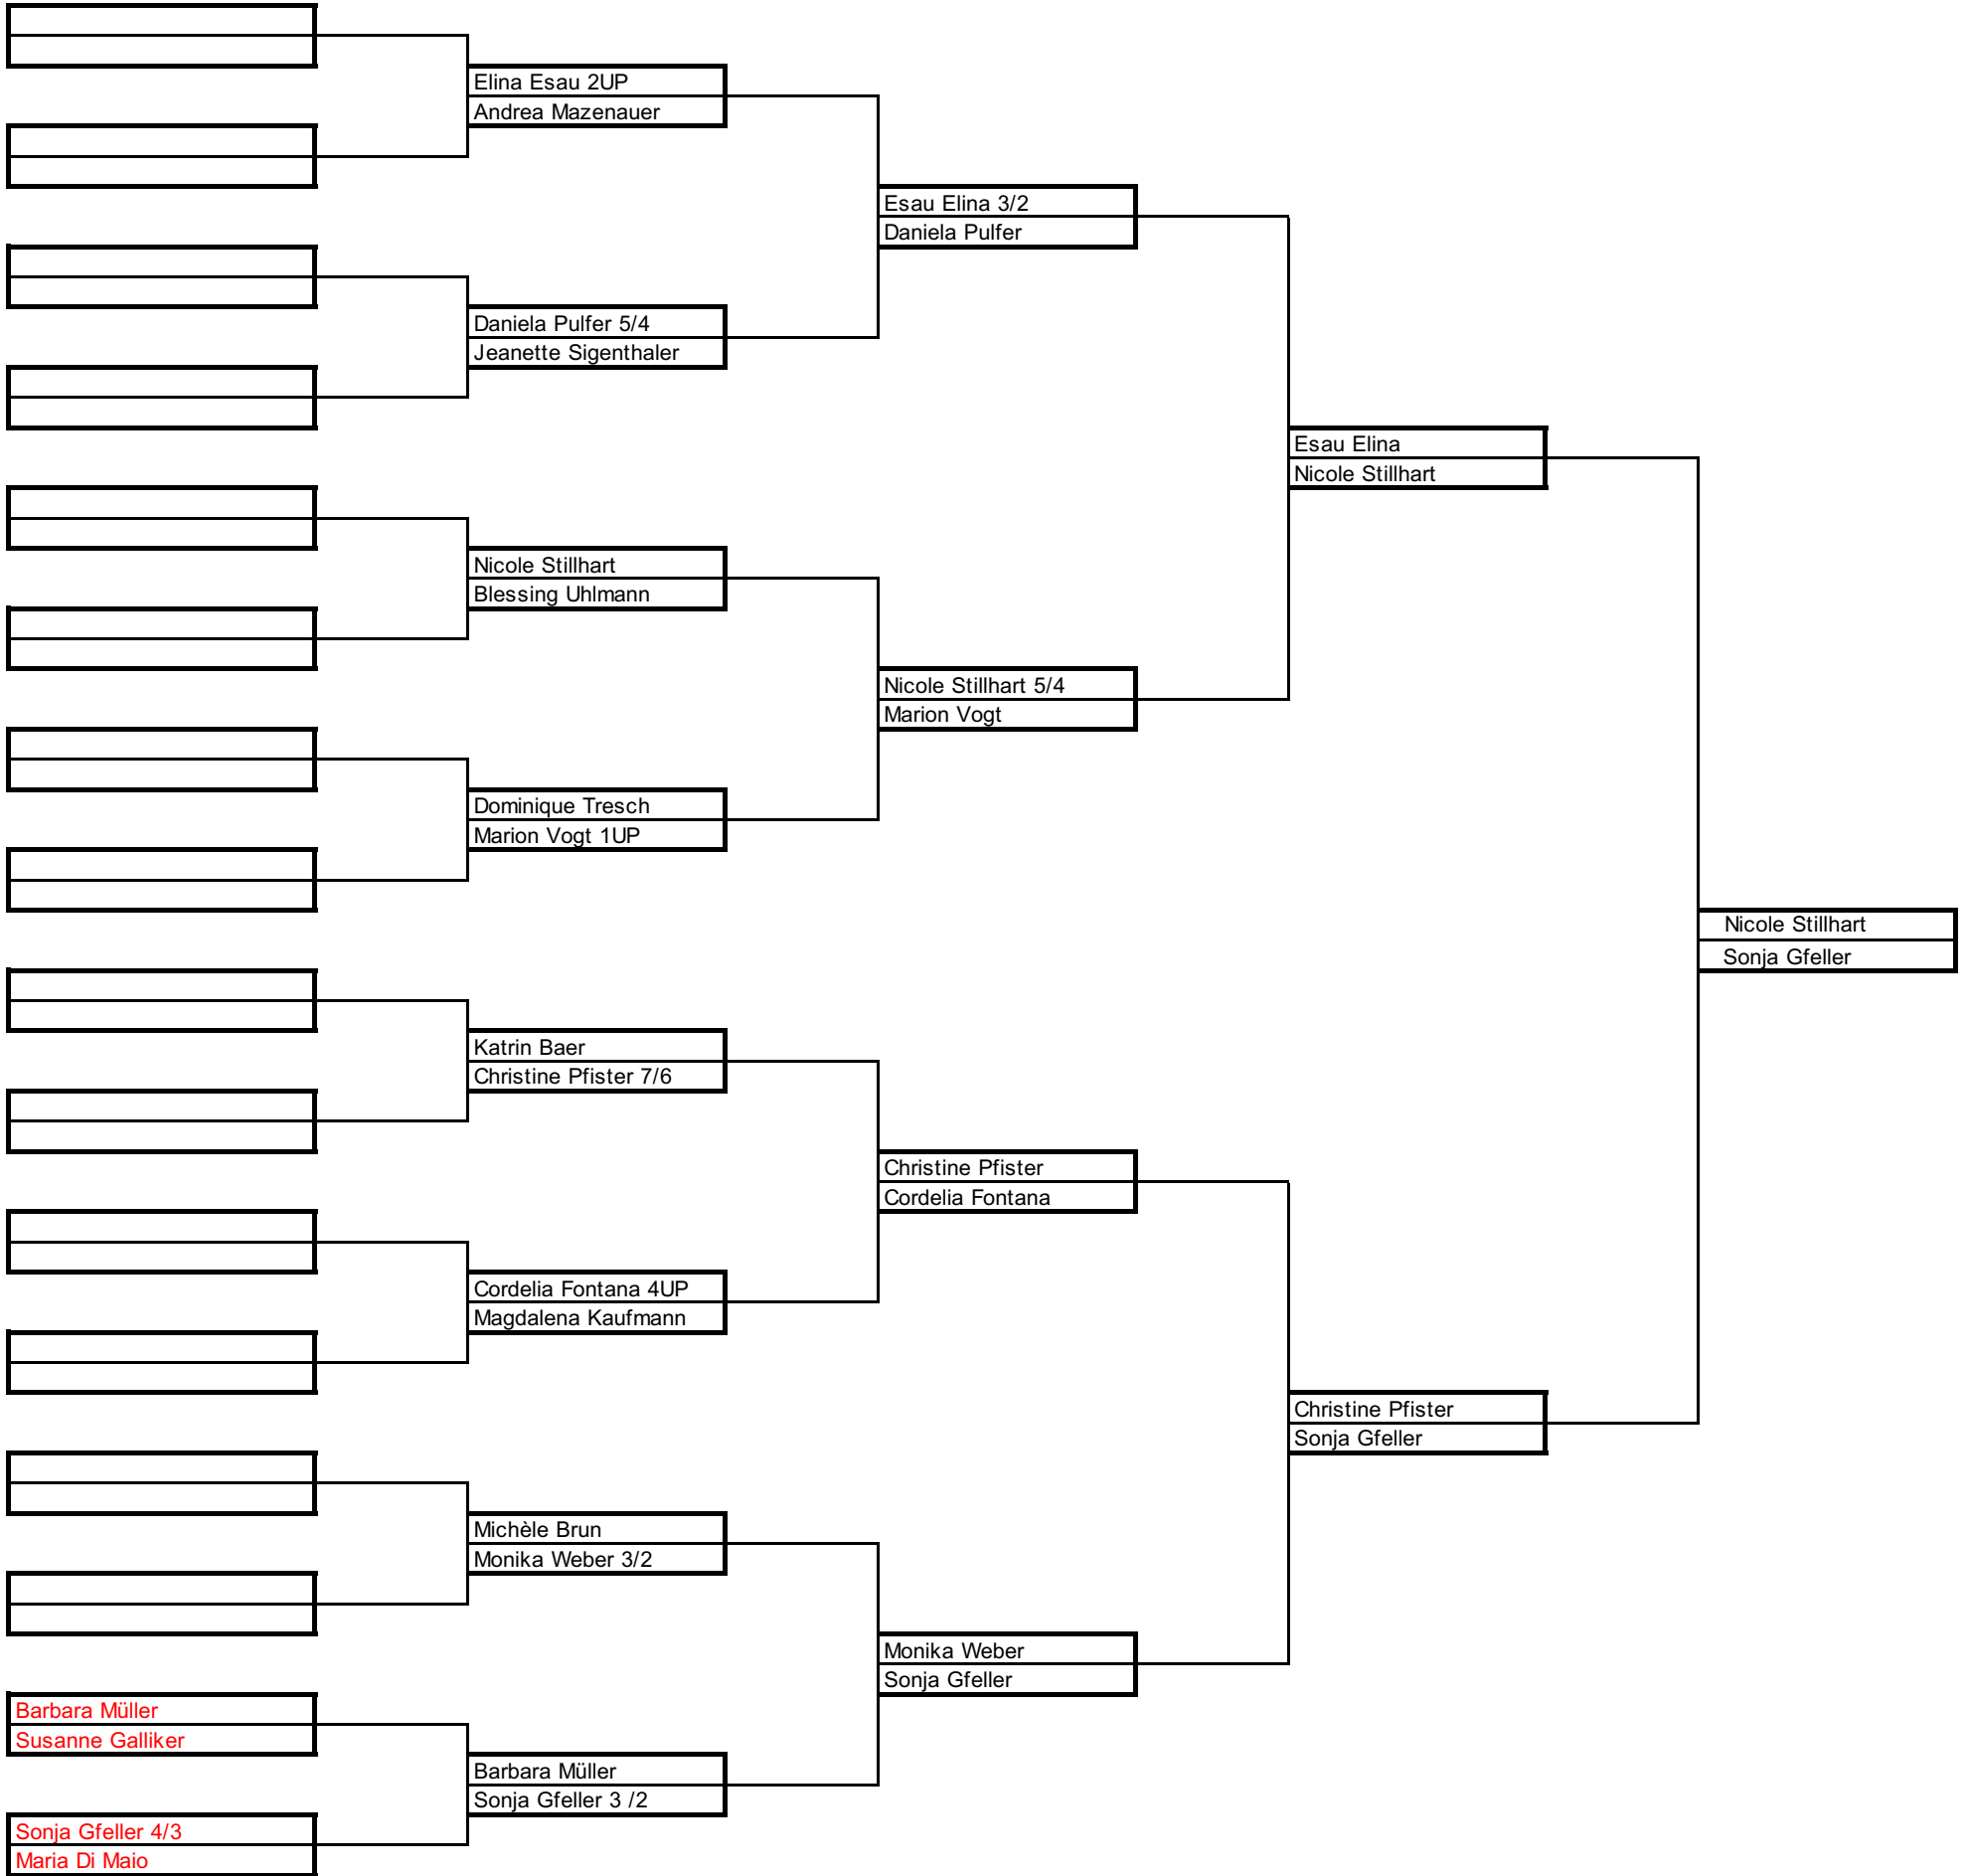

Matchplay Tableau Ladies 2023

Big Saturday 13.05.2023
Runde 2 bis am 16.07.23

Bi So 20.8.2023

Bis So 24.9.2023

Season End Sa 21.10.23

Runde 1 nicht am
Big Saturday 13.05.2023