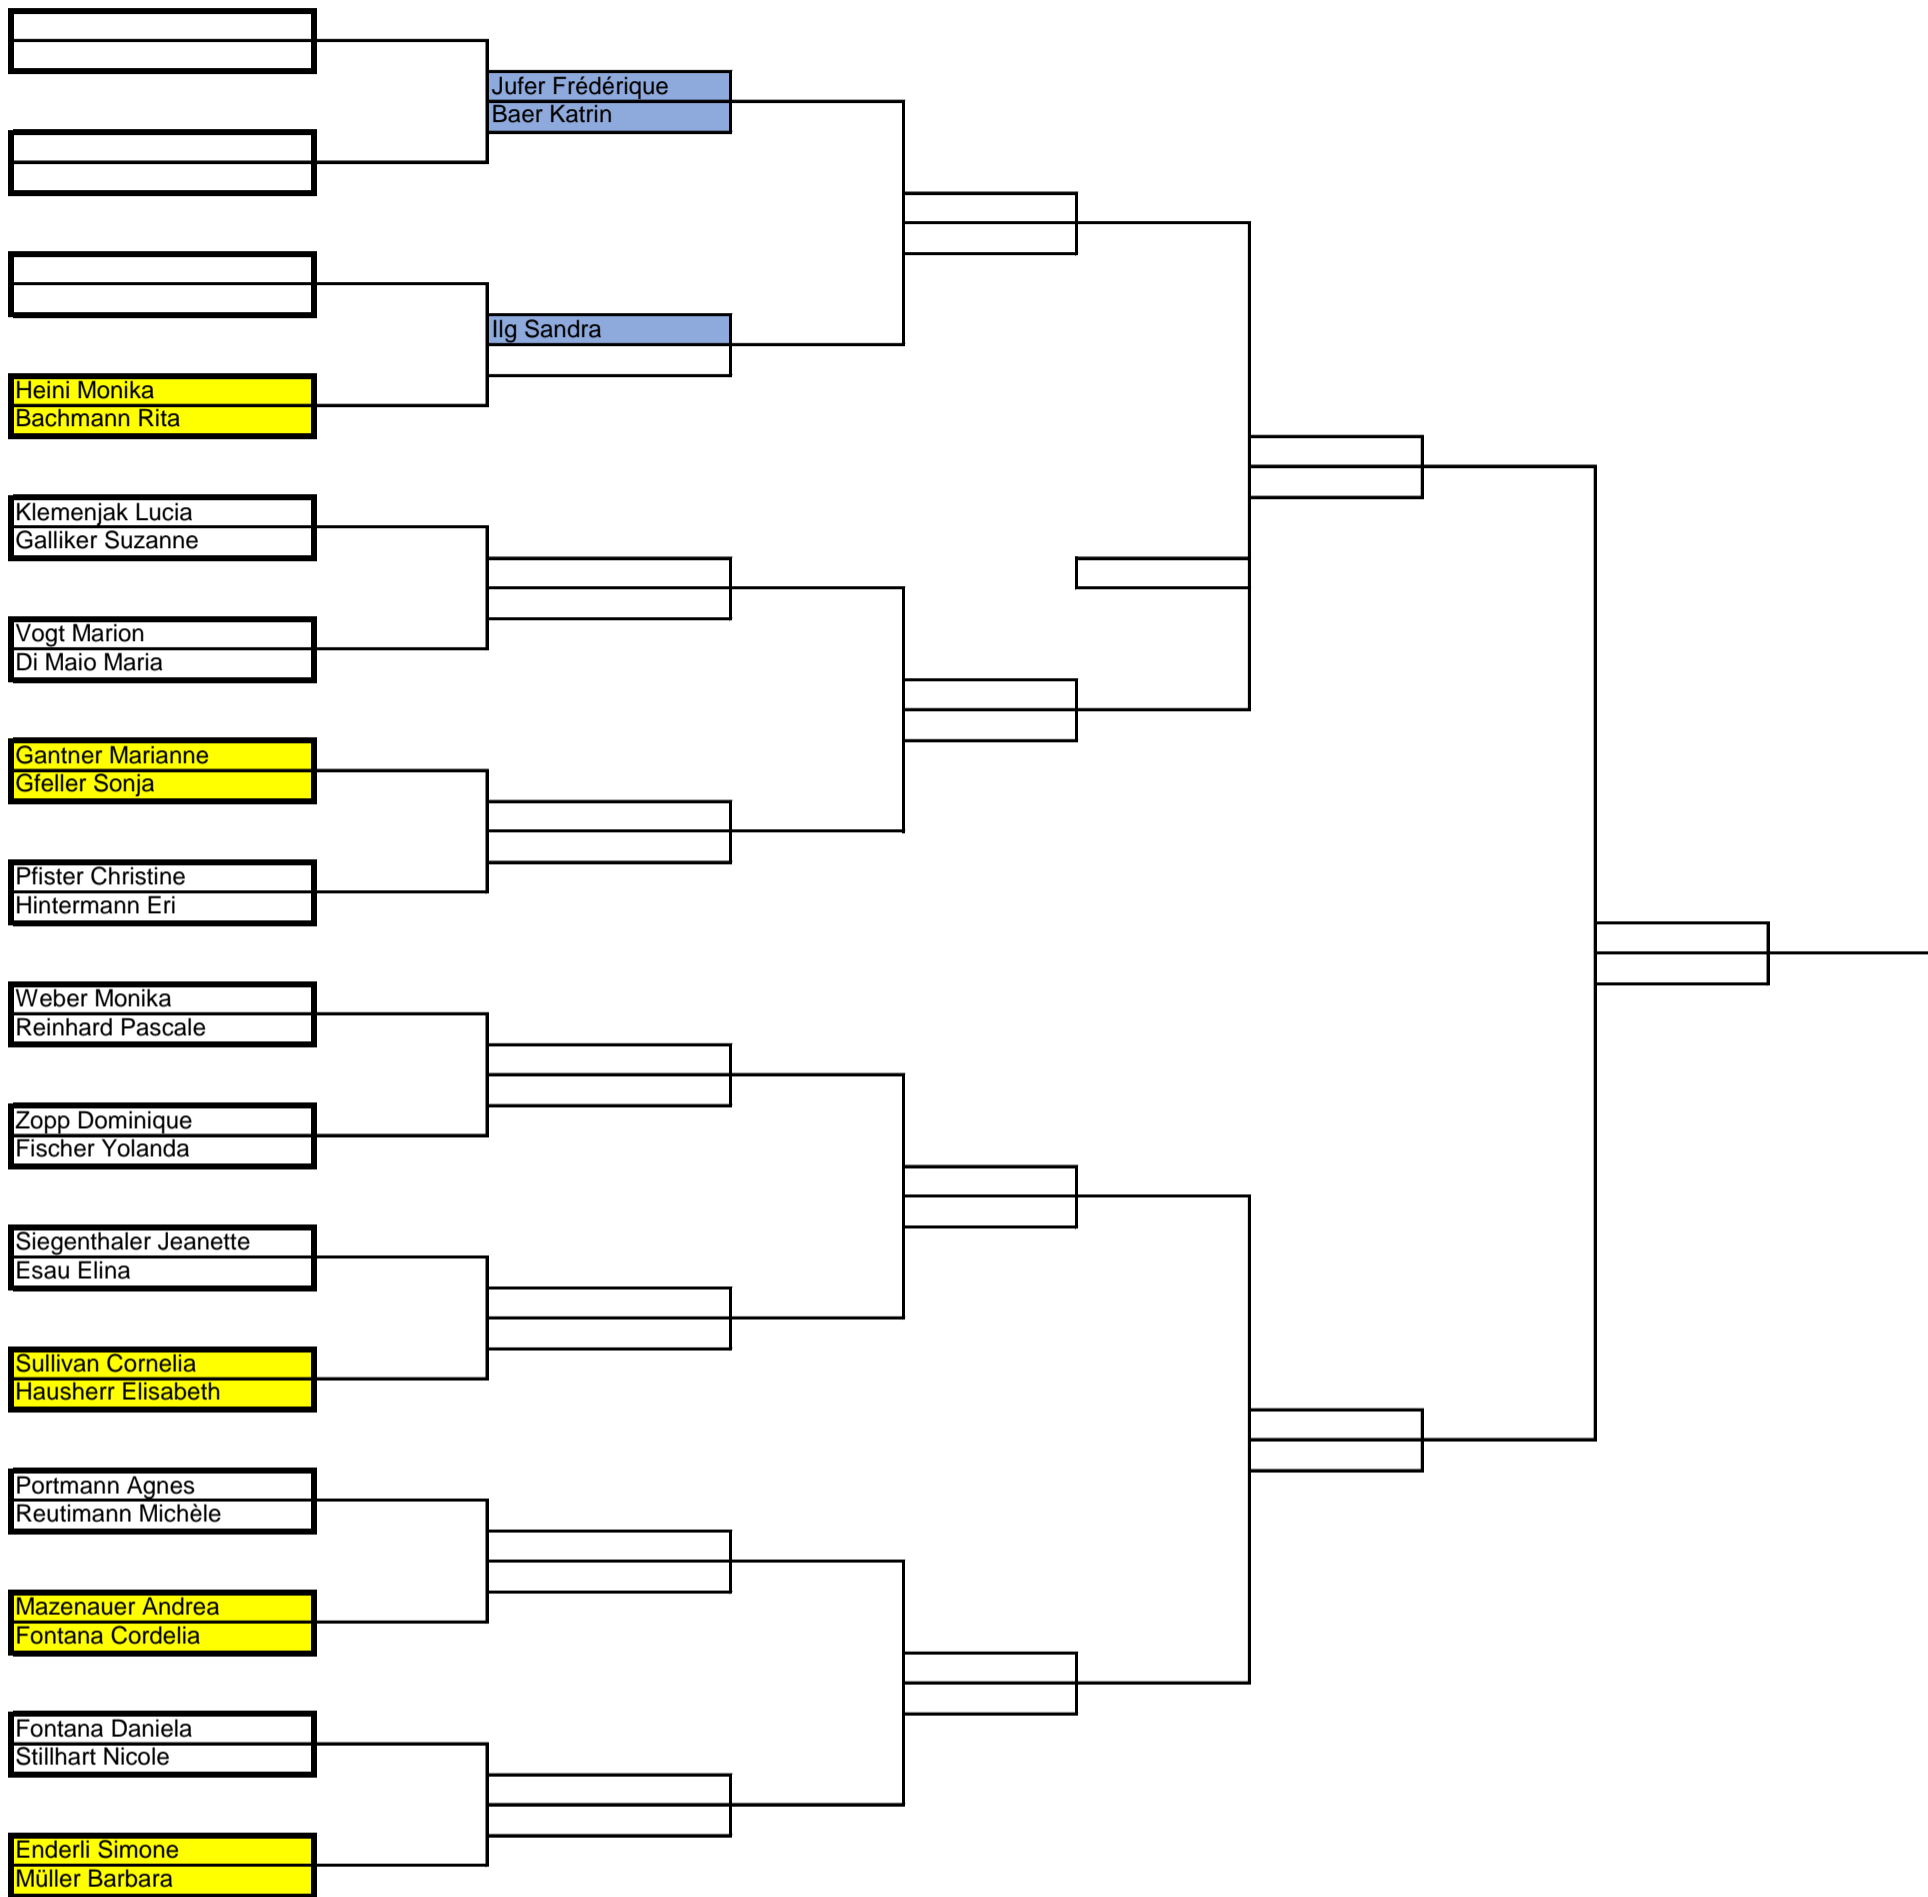

# Matchplay Tableau Ladies

11. Mai 19

Bis 16.06.2019

Bis 21.07.2019

Bis 29.09.2019

19.10.2019

Spiel nicht am Big Saturday  
 Freilos in der ersten Runde